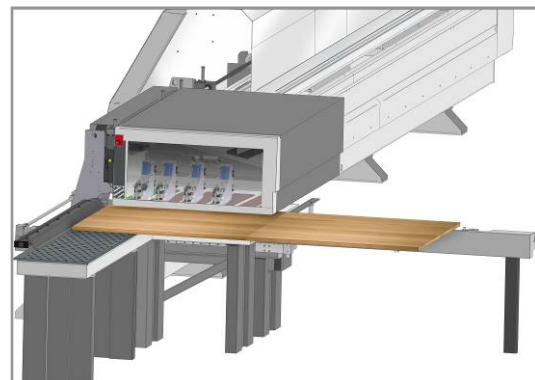

# Stream B1 MDS

Modulo di squadratura flessibile

Módulo flexible de escuadrado

Модуль гибкого форматирования

La soluzione per squadrare e bordare a Lotto-1

La solución para escuadrar y cantar a Lote-1

Решение для форматирования и кромкооблицовки - Lotto-1

Dispositivo automatico per Stream B1 ad alimentazione manuale che consente di portare a misura e squadrare pannelli in maniera flessibile in 4 passaggi.

Dispositivo automático para STREAM B1 a alimentación manual que permite dimensionar y escuadrar paneles de manera flexible en 4 pasos.

Автоматическое устройство для Stream B1 с ручной подачей, которое позволяет определить размер и форматировать панели гибким способом в 4 прохода.

# Stream B1 MDS

Modulo di squadratura flessibile

Módulo flexible de escuadrado

Модуль гибкого форматирования

Il sistema prevede:

- piano a velo di appoggio
- guida di riferimento destra e sinistra a controllo numerico
- introduttore automatico con barra di squadro e ventose
- gruppo rettificatore RT20