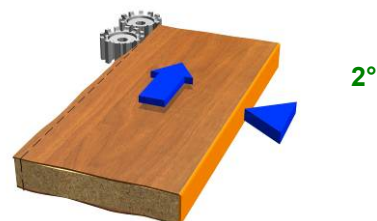

# Stream B1 MDS

Modulo di squadratura flessibile

Módulo flexible de escuadrado

Модуль гибкого форматирования

La soluzione per squadrare e bordare a Lotto-1

La solución para escuadrar y cantar a Lote-1

Решение для форматирования и кромкооблицовки - Lotto-1

Dispositivo automatico per Stream B1 ad alimentazione manuale che consente di portare a misura e squadrare pannelli in maniera flessibile in 4 passaggi.

Dispositivo automático para STREAM B1 a alimentación manual que permite dimensionar y escuadrar paneles de manera flexible en 4 pasos.

Автоматическое устройство для Stream B1 с ручной подачей, которое позволяет определить размер и форматировать панели гибким способом в 4 прохода.

# Stream B1 MDS

Modulo di squadratura flessibile

Módulo flexible de escuadrado

Модуль гибкого форматирования

Il sistema prevede:

- piano a velo di appoggio
- guida di riferimento destra e sinistra a controllo numerico
- introduttore automatico con barra di squadro e ventose
- gruppo rettificatore RT20