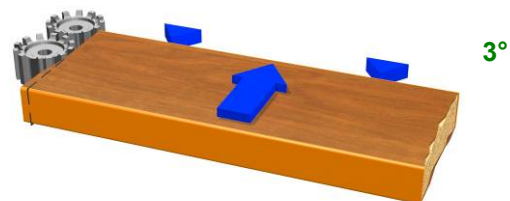

# Stream B1 MDS

Modulo di squadratura flessibile

Módulo flexible de escuadrado

Модуль гибкого форматирования

La soluzione per squadrare e bordare a Lotto-1

La solución para escuadrar y cantar a Lote-1

Решение для форматирования и кромкооблицовки - Lotto-1

Dispositivo automatico per Stream B1 ad alimentazione manuale che consente di portare a misura e squadrare pannelli in maniera flessibile in 4 passaggi.

Dispositivo automático para STREAM B1 a alimentación manual que permite dimensionar y escuadrar paneles de manera flexible en 4 pasos.

Автоматическое устройство для Stream B1 с ручной подачей, которое позволяет определить размер и форматировать панели гибким способом в 4 прохода.

# Stream B1 MDS

Modulo di squadratura flessibile

Módulo flexible de escuadrado

Модуль гибкого форматирования

Il sistema prevede:

- piano a velo di appoggio
- guida di riferimento destra e sinistra a controllo numerico
- introduttore automatico con barra di squadro e ventose
- gruppo rettificatore RT20