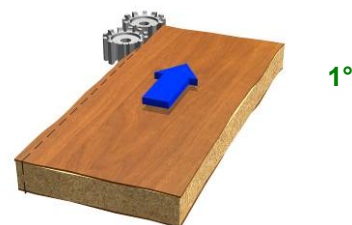

# Stream B1 MDS

Modulo di squadratura flessibile

Módulo flexible de escuadrado

Модуль гибкого форматирования

La soluzione per squadrare e bordare a Lotto-1

La solución para escuadrar y cantar a Lote-1

Решение для форматирования и кромкооблицовки - Lotto-1

Dispositivo automatico per Stream B1 ad alimentazione manuale che consente di portare a misura e squadrare pannelli in maniera flessibile in 4 passaggi.

Dispositivo automático para STREAM B1 a alimentación manual que permite dimensionar y escuadrar paneles de manera flexible en 4 pasos.

Автоматическое устройство для Stream B1 с ручной подачей, которое позволяет определить размер и форматировать панели гибким способом в 4 прохода.

# Stream B1 MDS

Modulo di squadratura flessibile

Módulo flexible de escuadrado

Модуль гибкого форматирования

Il sistema prevede:

- piano a velo di appoggio
- guida di riferimento destra e sinistra a controllo numerico
- introduttore automatico con barra di squadro e ventose
- gruppo rettificatore RT20