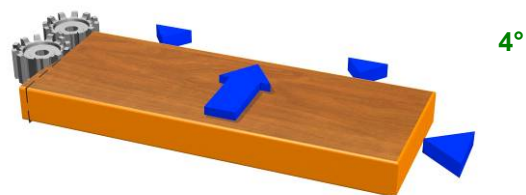

# Stream B1 MDS

Modulo di squadratura flessibile

Módulo flexible de escuadrado

Модуль гибкого форматирования

La soluzione per squadrare e bordare a Lotto-1

La solución para escuadrar y cantar a Lote-1

Решение для форматирования и кромкооблицовки - Lotto-1

Dispositivo automatico per Stream B1 ad alimentazione manuale che consente di portare a misura e squadrare pannelli in maniera flessibile in 4 passaggi.

Dispositivo automático para STREAM B1 a alimentación manual que permite dimensionar y escuadrar paneles de manera flexible en 4 pasos.

Автоматическое устройство для Stream B1 с ручной подачей, которое позволяет определить размер и форматировать панели гибким способом в 4 прохода.

# Stream B1 MDS

Modulo di squadratura flessibile

Módulo flexible de escuadrado

Модуль гибкого форматирования

Il sistema prevede:

- piano a velo di appoggio
- guida di riferimento destra e sinistra a controllo numerico
- introduttore automatico con barra di squadro e ventose
- gruppo rettificatore RT20